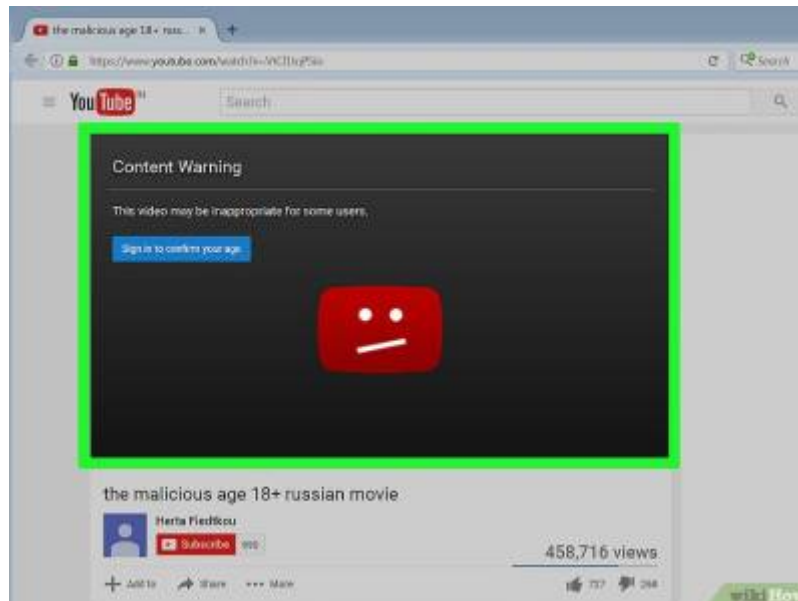

2. **Sélectionnez l'URL de la vidéo** : Dans la barre d'adresse, **cliquez sur l'URL de la vidéo**, ce qui surligne l'URL :

3. **un clic droit juste après .www.** pour placer le curseur au début de l'URL :