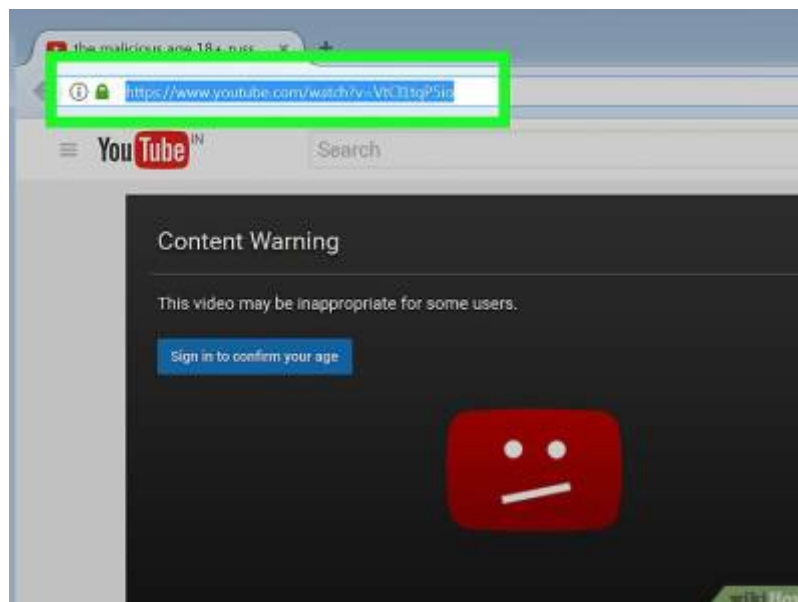

## Première étape

1. **Affichez la vidéo** - Liste numérotée : tapez le nom de la vidéo dans la barre de recherche en haut du site YouTube. Appuyez sur ↵ Entrée

## Autres étapes

1. **Ouvrez la vidéo** en cliquant sur son lien ; l'écran « Avertissement relatif au contenu » s'affiche et vous demande de vous connecter :

2. **Sélectionnez l'URL de la vidéo** : Dans la barre d'adresse, **cliquez sur l'URL de la vidéo**, ce qui surligne l'URL :