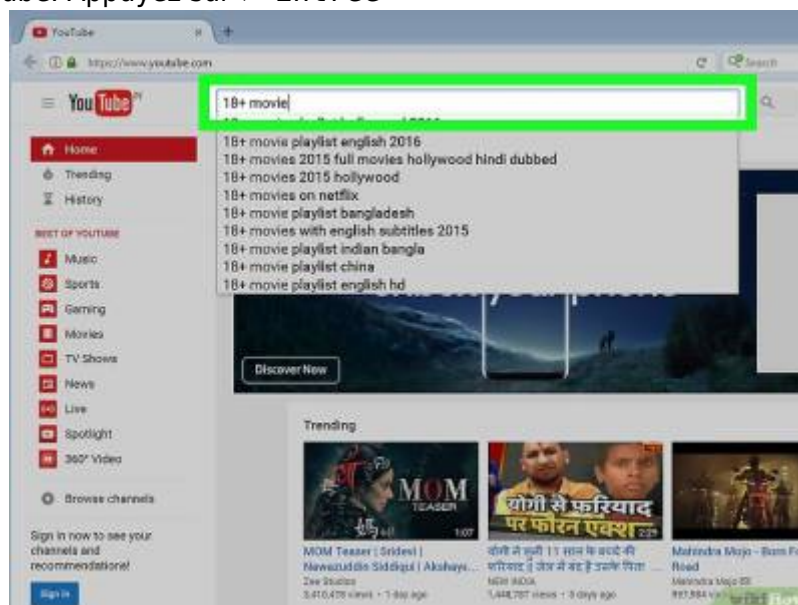

# Éviter les restrictions d'âge sur les vidéos YouTube avec NSFW YouTube

## Première étape

1. **Affichez la vidéo** - Liste numérotée : tapez le nom de la vidéo dans la barre de recherche en haut du site YouTube. Appuyez sur ↵ Entrée