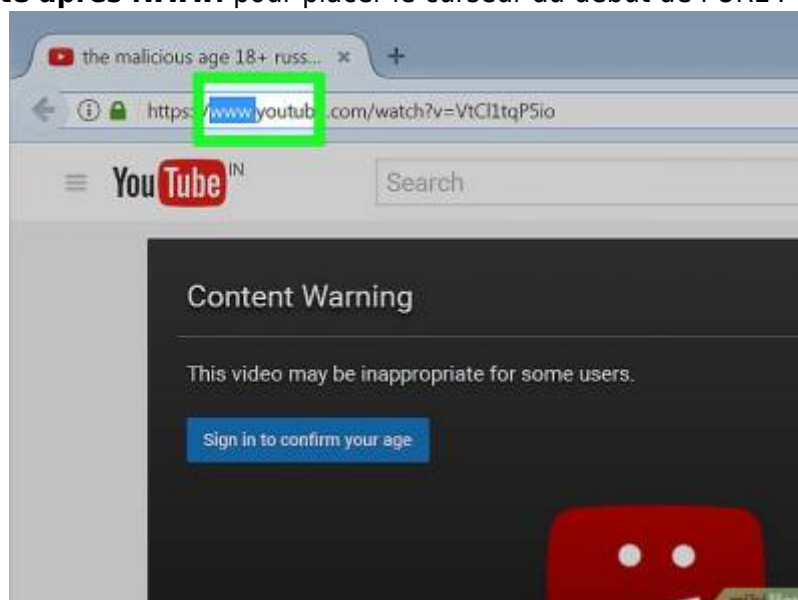

## Première étape

1. **Affichez la vidéo** - Liste numérotée : tapez le nom de la vidéo dans la barre de recherche en haut du site YouTube. Appuyez sur ↵ Entrée

## Autres étapes

1. **Ouvrez la vidéo** en cliquant sur son lien ; l'écran « Avertissement relatif au contenu » s'affiche et vous demande de vous connecter :

2. **Sélectionnez l'URL de la vidéo** : Dans la barre d'adresse, **cliquez sur l'URL de la vidéo**, ce qui surligne l'URL :

#### 4. Tapez nsfw → nsfwyoutube :

Par exemple <https://www.youtube.com/watch?v=MLUvOtqTmYM> deviendra <https://www.nsfwyoutube.com/watch?v=MLUvOtqTmYM>

5. **Ouvrez la vidéo** : appuyez sur ↵ Ent rée. La vidéo s'ouvre sur le nouveau site sans avoir à vous connecter.