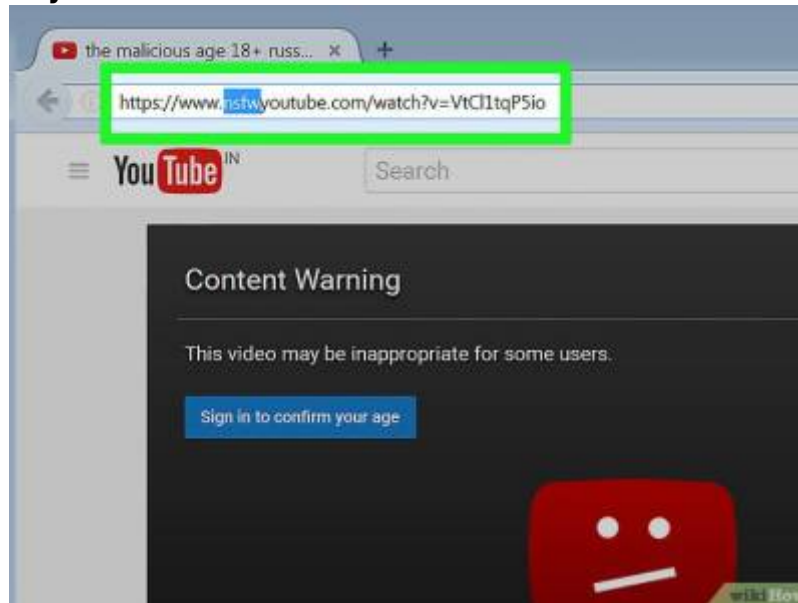

## Première étape

1. **Affichez la vidéo** - Liste numérotée : tapez le nom de la vidéo dans la barre de recherche en haut du site YouTube. Appuyez sur ↵ Entrée

## Autres étapes

1. **Ouvrez la vidéo** en cliquant sur son lien ; l'écran « Avertissement relatif au contenu » s'affiche et vous demande de vous connecter :

2. **Sélectionnez l'URL de la vidéo** : Dans la barre d'adresse, **cliquez sur l'URL de la vidéo**, ce qui surligne l'URL :

#### 4. Tapez nsfw → nsfwyoutube :

Par exemple <https://www.youtube.com/watch?v=MLUvOtqTmYM> deviendra <https://www.nsfwyoutube.com/watch?v=MLUvOtqTmYM>

5. **Ouvrez la vidéo** : appuyez sur ↵ Ent rée. La vidéo s'ouvre sur le nouveau site sans avoir à vous connecter.